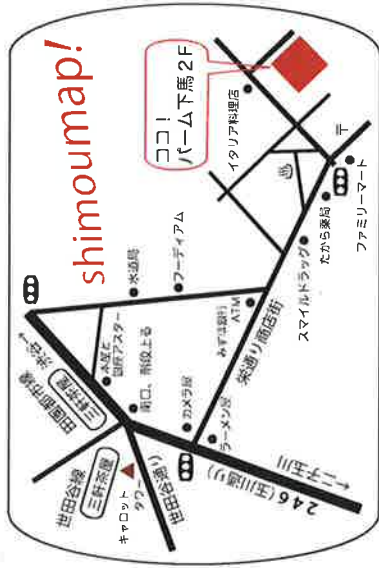

GIFT SET

大切な人にやさしさが伝わるギフトセットはいかがですか？
お土産、祝い事、中元、歳暮、法要など内容をご相談下さい。

ラッピング 左 16個入 右 上 8個入 右 下ラッピング

箱詰め
¥ 1,000
~ ¥ 3,000

¥ 550~ (ご相談に応じて承ります)

※全国発送承ります (送料: 関東 375~540 円)

しもうまのお菓子里に会えるところ

- * 下馬福祉工房
- * フェリーチエ本店 TEL03-5761-9175 喜多見駅 1分
- * フェリーチエ世田谷区役所店
世田谷区役所第2庁舎1階ロビー (開庁日の11~14時)
- * 図書館カウンター三軒茶屋
TEL03-6453-1861 三軒茶屋駅 2分 SKTハイツ 1F
- * 喫茶JOY
TEL03-3411-6675 三軒茶屋駅 5分 世田谷産業プラザ 1F
- * 喫茶ぴあ鎌田店
TEL03-3709-4316 二子玉川駅 20分 鎌田区民センター 1F
- * 喫茶ぴあ粕谷店
TEL03-3305-3133 千歳高山駅 10分 粕谷区民センター 1F
- * 世田谷トラストまづくりビジターセンター
TEL03-3789-6111 喜多見駅 13分
- * ココカラ TEL03-3413-7332 三軒茶屋駅 3分
- * 成城玉井酒店 TEL03-3417-3335 成城学園前駅 1分

社会福祉法人せたがや櫨の木会 世田谷区立下馬福祉工房

TEL 03-5712-5103

FAX 03-3410-3812

営業時間 9:00~17:15 (土日祝日休み)

働く仲間、楽しむ仲間がいつでも待っている

下馬福祉工房は知的障害のある30名ほどの方が焼き菓子作りや受注作業などに取り組んでいます。それぞれの働く力を存分に活かすことで「自信」を、仲間と和やかに過ごすことで「楽しさ」を、「あなたのが好き」と認められることで「充足感」を得ていく日々であるよう、穏やかな人柄、人間関係を大切にしたい支援を目指しています。