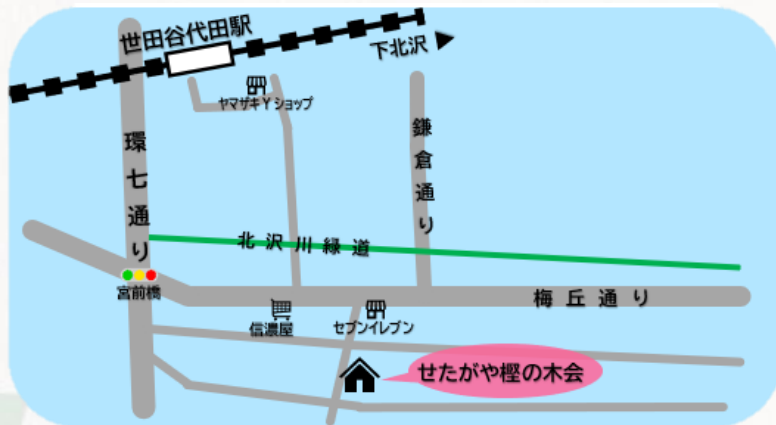

せたがや榿の木会では、今後も利用者の皆様の表現活動を応援するとともに、アート活動を通じて、地域の方々をはじめとする多くの方々との交流や、障害福祉に対する理解促進を目指していきたくと考えております。引き続きご協力の程宜しくお願い申し上げます。

『第2回 榿の木 アートの森』

- 日 時 令和4年12月5日（月）～ 12月11日（日） 10:00～12:00／13:00～15:00
- 会 場 社会福祉法人せたがや榿の木会 法人本部 1階 脇坂会議室
- 住 所 東京都世田谷区代田1-29-5（小田急線世田谷代田駅 徒歩15分）